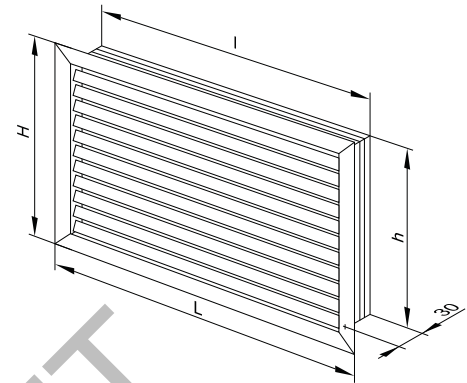

Air flow distribution

Pressure loss and sound power diagram

Overall dimensions

Model	Dimensions [mm]				Air pass [m ²]
	H	L	h	l	
NUN 200×200	214	214	200	200	0,0066
NHN 300×200	214	303	200	289	0,0104
NHN 350×200	214	363	200	349	0,0131
NHN 400×200	214	392	200	378	0,0143
NHN 450×200	214	452	200	438	0,0170
NHN 500×200	214	512	200	498	0,0196
NHN 600×200	214	602	200	588	0,0235
NUN 300×300	303	303	289	289	0,0169
NHN 350×300	303	363	289	349	0,0212
NHN 400×300	303	392	289	378	0,0232
NHN 450×300	303	452	289	438	0,0275
NHN 500×300	303	512	289	498	0,0317
NHN 600×300	303	602	289	588	0,0381
NUN 350×350	363	363	349	349	0,0267
NHN 400×350	363	392	349	378	0,0292
NHN 450×350	363	452	349	438	0,0346
NHN 500×350	363	512	349	498	0,0399
NHN 600×350	363	602	349	588	0,0480
NUN 400×400	392	392	378	378	0,0321
NHN 450×400	392	452	378	438	0,0380
NHN 500×400	392	512	378	498	0,0439
NHN 600×400	392	602	378	588	0,0527
NUN 450×450	452	452	438	438	0,0451
NHN 500×450	452	512	438	498	0,0521
NHN 600×450	452	602	438	588	0,0626
NUN 500×500	512	512	498	498	0,0603
NHN 600×500	512	602	498	588	0,0711

Model	Dimensions [mm]				Air pass [m ²]
	H	L	h	l	
NUN 580×580	599	599	585	585	0,0755
NUN 600×600	602	602	588	588	0,0764
NHN 900×200	214	912	200	898	0,0341
NHN 900×300	303	912	289	898	0,0553
NHN 900×350	363	912	349	898	0,0696
NHN 900×400	392	912	378	898	0,0765
NHN 900×450	452	912	438	898	0,0909
NHN 900×500	512	912	498	898	0,1052
NHN 900×600	602	912	588	898	0,1266