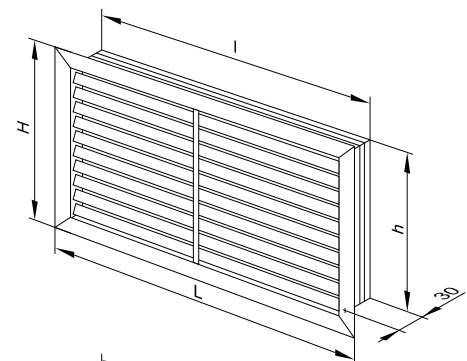

Air flow distribution

Pressure loss and sound power diagram

Overall dimensions

Model	Dimensions [mm]				Air pass [m ²]
	H	L	h	l	
NUN 200×200	214	214	200	200	0,0066
NHN 300×200	214	303	200	289	0,0104
NHN 350×200	214	363	200	349	0,0131
NHN 400×200	214	392	200	378	0,0143
NHN 450×200	214	452	200	438	0,0170
NHN 500×200	214	512	200	498	0,0196
NHN 600×200	214	602	200	588	0,0235
NUN 300×300	303	303	289	289	0,0169
NHN 350×300	303	363	289	349	0,0212
NHN 400×300	303	392	289	378	0,0232
NHN 450×300	303	452	289	438	0,0275
NHN 500×300	303	512	289	498	0,0317
NHN 600×300	303	602	289	588	0,0381
NUN 350×350	363	363	349	349	0,0267
NHN 400×350	363	392	349	378	0,0292
NHN 450×350	363	452	349	438	0,0346
NHN 500×350	363	512	349	498	0,0399
NHN 600×350	363	602	349	588	0,0480
NUN 400×400	392	392	378	378	0,0321
NHN 450×400	392	452	378	438	0,0380
NHN 500×400	392	512	378	498	0,0439
NHN 600×400	392	602	378	588	0,0527
NUN 450×450	452	452	438	438	0,0451
NHN 500×450	452	512	438	498	0,0521
NHN 600×450	452	602	438	588	0,0626
NUN 500×500	512	512	498	498	0,0603
NHN 600×500	512	602	498	588	0,0711

Model	Dimensions [mm]				Air pass [m ²]
	H	L	h	l	
NUN 580×580	599	599	585	585	0,0755
NUN 600×600	602	602	588	588	0,0764
NHN 900×200	214	912	200	898	0,0341
NHN 900×300	303	912	289	898	0,0553
NHN 900×350	363	912	349	898	0,0696
NHN 900×400	392	912	378	898	0,0765
NHN 900×450	452	912	438	898	0,0909
NHN 900×500	512	912	498	898	0,1052
NHN 900×600	602	912	588	898	0,1266