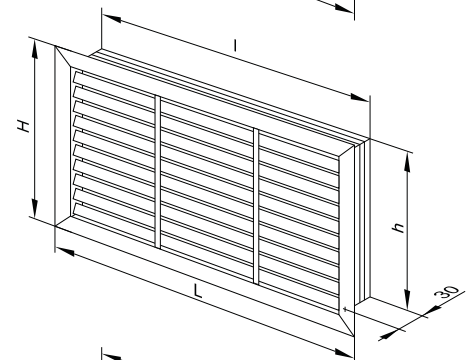

Model	Dimensions [mm]				Air pass [m²]
	H	L	h	l	
NHN 1200×300	303	1214	289	1200	0,0719
NHN 1200×350	363	1214	349	1200	0,0906
NHN 1200×400	392	1214	378	1200	0,0996
NHN 1200×450	452	1214	438	1200	0,1182
NHN 1200×500	512	1214	498	1200	0,1369
NHN 1200×600	602	1214	588	1200	0,1648
NHN 1350×300	303	1364	289	1350	0,0825
NHN 1350×350	363	1364	349	1350	0,1039
NHN 1350×400	392	1364	378	1350	0,1143
NHN 1350×450	452	1364	438	1350	0,1357
NHN 1350×500	512	1364	498	1350	0,1570
NHN 1350×600	602	1364	588	1350	0,1891