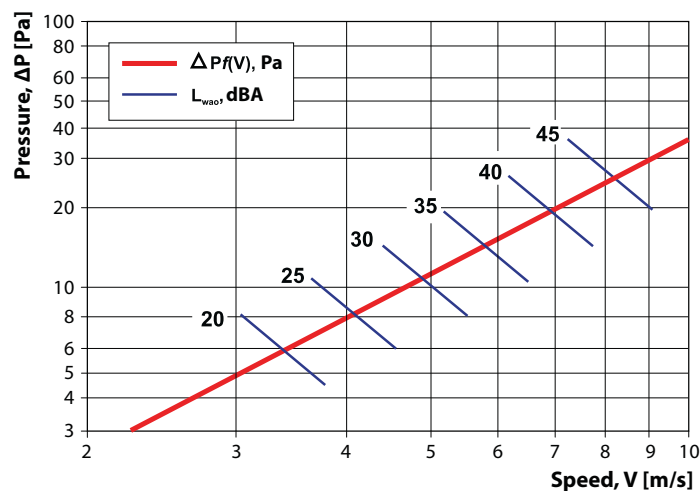

Air flow distribution

Pressure loss and sound power diagram

Overall dimensions

Model	Dimensions [mm]				Air pass [m ²]
	H	L	h	l	
NUN 200×200	214	214	200	200	0,0066
NHN 300×200	214	303	200	289	0,0104
NHN 350×200	214	363	200	349	0,0131
NHN 400×200	214	392	200	378	0,0143
NHN 450×200	214	452	200	438	0,0170
NHN 500×200	214	512	200	498	0,0196
NHN 600×200	214	602	200	588	0,0235
NUN 300×300	303	303	289	289	0,0169
NHN 350×300	303	363	289	349	0,0212
NHN 400×300	303	392	289	378	0,0232
NHN 450×300	303	452	289	438	0,0275
NHN 500×300	303	512	289	498	0,0317
NHN 600×300	303	602	289	588	0,0381
NUN 350×350	363	363	349	349	0,0267
NHN 400×350	363	392	349	378	0,0292
NHN 450×350	363	452	349	438	0,0346
NHN 500×350	363	512	349	498	0,0399
NHN 600×350	363	602	349	588	0,0480
NUN 400×400	392	392	378	378	0,0321
NHN 450×400	392	452	378	438	0,0380
NHN 500×400	392	512	378	498	0,0439
NHN 600×400	392	602	378	588	0,0527
NUN 450×450	452	452	438	438	0,0451
NHN 500×450	452	512	438	498	0,0521
NHN 600×450	452	602	438	588	0,0626
NUN 500×500	512	512	498	498	0,0603
NHN 600×500	512	602	498	588	0,0711