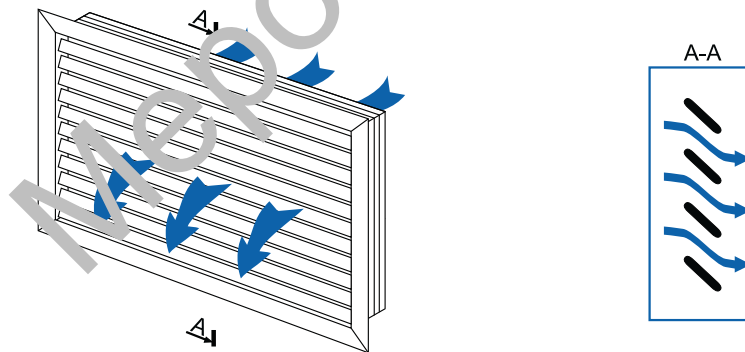

Air flow distribution

Pressure loss and sound power diagram

Overall dimensions

Model	Dimensions [mm]				Air pass [m ²]
	H	L	h	l	
NUN 200×200	214	214	200	200	0,0066
NHN 300×200	214	303	200	289	0,0104
NHN 350×200	214	363	200	349	0,0131
NHN 400×200	214	392	200	378	0,0143
NHN 450×200	214	452	200	438	0,0170
NHN 500×200	214	512	200	498	0,0196
NHN 600×200	214	602	200	588	0,0235
NUN 300×300	303	303	289	289	0,0169
NHN 350×300	303	363	289	349	0,0212
NHN 400×300	303	392	289	378	0,0232
NHN 450×300	303	452	289	438	0,0275
NHN 500×300	303	512	289	498	0,0317
NHN 600×300	303	602	289	588	0,0381
NUN 350×350	363	363	349	349	0,0267
NHN 400×350	363	392	349	378	0,0292
NHN 450×350	363	452	349	438	0,0346
NHN 500×350	363	512	349	498	0,0399
NHN 600×350	363	602	349	588	0,0480
NUN 400×400	392	392	378	378	0,0321
NHN 450×400	392	452	378	438	0,0380
NHN 500×400	392	512	378	498	0,0439
NHN 600×400	392	602	378	588	0,0527
NUN 450×450	452	452	438	438	0,0451
NHN 500×450	452	512	438	498	0,0521
NHN 600×450	452	602	438	588	0,0626
NUN 500×500	512	512	498	498	0,0603
NHN 600×500	512	602	498	588	0,0711